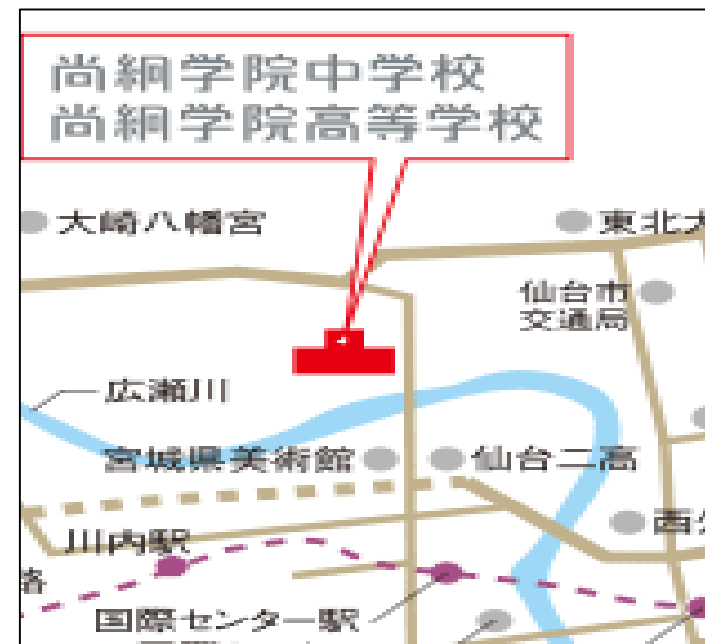

近隣駐車場のご案内

※契約駐車場ではございません。サービス券等は発行はしておりませんのでご注意ください。

8月より校舎が八幡側に移動しております。
(住所: 仙台市青葉区八幡1-9-27)

- | | |
|------------------|-----|
| ① タイムズ駐車場 | 20台 |
| ② 駐車場 | 11台 |
| ③ 副都心パーキング | 17台 |
| ④ ダイヤパーキング | 10台 |
| ⑤ せんだい青葉山交流広場駐車場 | 64台 |